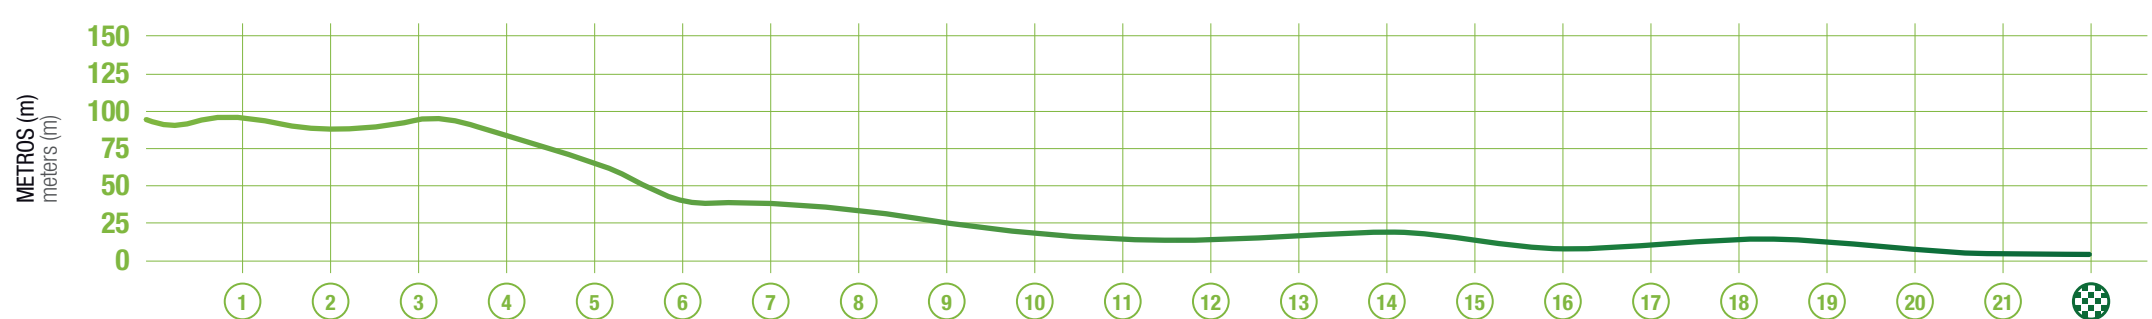

Eivissa
Ibiza

ALTIMETRÍA ELEVATION

METROS (m)
meters (m)

SALIDA
start

META
finish

KILÓMETRO
kilometer

AVITUALLAMIENTO
provisioning point

PUIG DE MISSA

PLATJA DES CANAR

PUNTA ARABÍ

SANTA GERTRUDIS

PORT SANTA
EULÀRIA DES RIU

PLATJA DE SANTA
EULÀRIA DES RIU

ALTIMETRÍA ELEVATION

S'Esponja

Torre de Sa